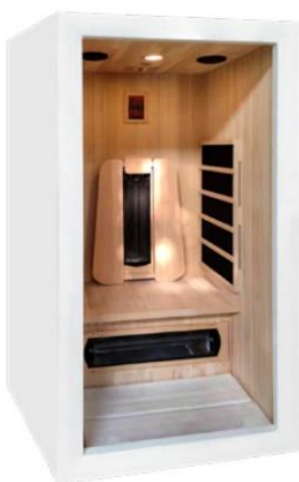

### UNE PAUSE DÉTENTE POUR SOI

Ce sauna à infrarouges vous procure tous les bienfaits d'un sauna professionnel dans une cabine compacte créée pour votre usage personnel. Un dossier ergonomique vous invite à vous asseoir confortablement et profiter entièrement des rayons quartz sur l'ensemble du dos dans un espace bercé d'une chaleur réconfortante provenant de panneaux de carbone.

Grâce à son gabarit compact, vous pouvez le placer dans un espace restreint, et ainsi créer un lieu de détente complet : une salle de bain, une pièce aménagée pour votre vélo d'appartement ou encore à côté du spa que vous avez fait installer l'an dernier.

Votre détente se complète d'un relâchement psychique avec de la musique de votre choix qui se diffuse à l'intérieur du sauna et de l'éclairage adapté au confort de la lecture.

Design compact optimisé

Facilité d'installation  
en 30 minutes

Émetteurs Quartz

Dossier ergonomique

Épicéa du Canada

Capacité	1 PLACE
Dimensions au sol	90 x 90 cm
Dimensions hors tout	90 x 90 cm
Émetteurs Quartz	2 émetteurs - Dos et mollets
Émetteurs Carbone	2 émetteurs latéraux
Accessoires	Panneau de contrôle digital : température/audio/éclairage. Audio MP3/FM.
Température	De 18 à 60°C
Structure	Bois Épicéa 100 % Canadien
Porte	Verre sécurisé de 8 mm d'épaisseur
Alimentation	230V - 50Hz
Poids	125 kg
Garantie	Électronique 2 ans / Boiserie 4 ans