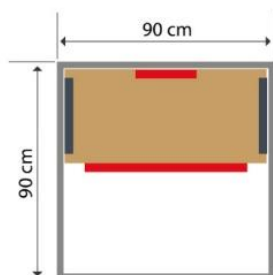

Émetteurs Quartz

Dossier ergonomique

Épicéa du Canada

Capacité	1 PLACE
Dimensions au sol	90 x 90 cm
Dimensions hors tout	90 x 90 cm
Émetteurs Quartz	2 émetteurs - Dos et mollets
Émetteurs Carbone	2 émetteurs latéraux
Accessoires	Panneau de contrôle digital : température/audio/éclairage. Audio MP3/FM.
Température	De 18 à 60°C
Structure	Bois Épicéa 100 % Canadien
Porte	Verre sécurisé de 8 mm d'épaisseur
Alimentation	230V - 50Hz
Poids	125 kg
Garantie	Électronique 2 ans / Boiserie 4 ans