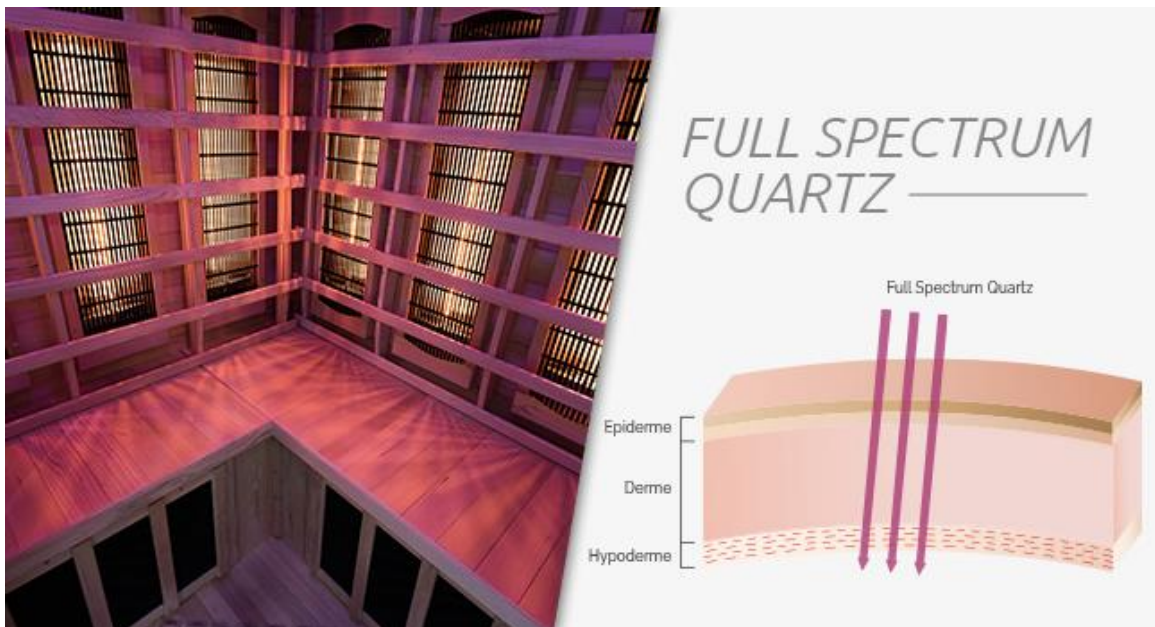

Cabine Infrarouge *Hemlock*

3 Places

LES AVANTAGES

- + Émetteurs Quartz
- + Bois massif épicéa du Canada
- + Chromothérapie LED
- + Audio stéréo radio / MP3
- + Panneau de contrôle digital

LES GARANTIES

4
ANS

Boiserie

2
ANS

Électrique

ÉMETTEURS QUARTZ

Nos récepteurs cutanés réagissent naturellement aux effets thérapeutiques des infrarouges qui se définissent selon trois types – IR-A, IR-B et IR-C – certains favorisant la sudation et d'autres libérant leur chaleur plus en profondeur au niveau des muscles et des articulations.

Le quartz émet sur l'ensemble du spectre des infrarouges, mais avec une majorité d'ondes IR-A et B. En tant qu'ondes courtes, celles-ci agissent au cœur même du système musculo-articulaire offrant un soulagement profond de tout le corps pour des séances de relaxation intenses.

Votre sauna devient un réel espace d'accueil dès que vous en ouvrez la porte.

CHROMOTHÉRAPIE 7 COULEURS

L'éclairage LED à l'intérieur de la cabine et son prisme de sept couleurs reprennent les codes de la chromothérapie pour vous offrir une séance psycho corporelle complète.